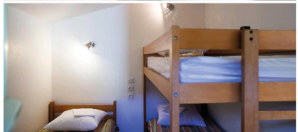

Cuisine équipée

Et aussi...

Prévoir

Camping Le Nice ** | Campotel
Rue du Temps Libre - FR34460 Roquebrun
+33(0)4 67 89 61 99 +33(0)7 63 11 32 50
www.camping-lenice.com
contact@camping-lenice.com